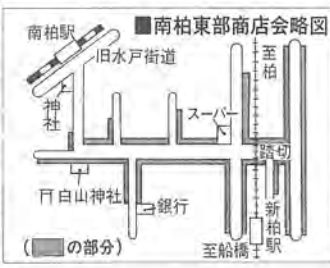

南柏東部商店会略図
南柏駅 旧水戸街道 新柏駅 至船橋
至船橋 銀行 至船橋
至船橋 至船橋

さらに野球部も結成され、商店会連合会の大会では準優勝の経験もあるとか。

楽しい企画・検討中
プライスカードに風船を付けて、飾りつけにも変化をもたせ、また近くの白山神社との祭りの企画など子供からお年寄りまで楽しめるものを検討中。

課題を追って
ライフスタイルの変化と共に、店の時間延長が浮かび上っている昨今。スーパーストアの共存共栄も今後の大きな課題。地元へ奉仕をモットーに、より良い商店会にと努めています。

区労働組合協議会 三万九千九百七十七円二十分 三建
赤坂ダンス 二万二千円 張 ホーム 一万円 柏葬祭セン
ケ谷正弘 三万三千円 匿名 一ター 一万円 千葉土建柏支
万円 伊藤ハムマイカーラ 部田中分会 一万七千五百三
ブ 十万円 柏市魚市場協 十円 千葉東北部ヤクルト販
同組合・柏魚市場・柏魚市場 売 四万五千円 匿名 二万
店長会 三万七千七百七十三円 匿名 二万円 山澤光史 二
五十風治 二万のこ八十本 二百五十円 上柳・柿原 千
創秀 十万円 全日本プロレ 円 柏樹会 七千五百五十
ス入場券百二十枚 島商 五万円 柏市立松葉第
ひまわり手編会 八千三 二小学校昭和六十一年度卒業
百八十円 カトリック柏教会 生一同 六万七千円

お知ろ 情報 コーナー

●譲ります
二段ベッド 二万円・ベビーカー 二万円・電気オルガン 三万円・洗たく機 無料・ホーム血圧計 三万円

●譲ってください
テレビ・ツードア冷蔵庫・スチールロッカー・ぜんまい

●譲ります
「譲ります」の品物が欲しいかたは、はがきに①欲しい品物（一枚につき一点）②住所③氏名④電話番号を記入し、〒277 柏市柏一丁目一〇一 ファミリーかしわ内柏市消費生活センター「不用品情報コーナー」係へ。申し込みは午前10時～午後4時開場（土曜日は正午まで）。同センターへ電話で連絡を。また、このコーナーに掲載の希望のかたも電話でどうぞ。

●消費生活センターの案内
日曜・祝日と水曜日を除く午前10時～午後4時開場（土曜日は正午まで）。同センターへ電話で連絡を。