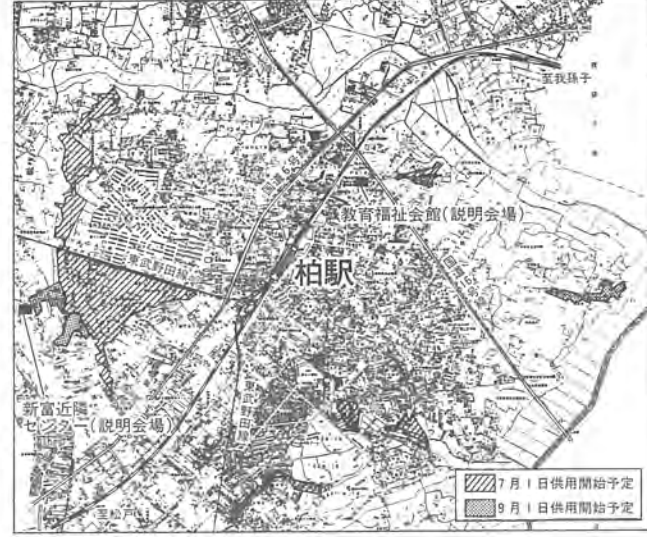

28、29日に説明会

公共下水道

私たちが衛生的で快適な生活を営むうえで、不可欠な都市施設といわれている下水道。市では、積極的に下水道整備を進めています。このほど別図のように次の地区が新しく下水道施設を利用できる区域（処理区域）になります。

■生放流可能予定区域

新しく利用できます

旭町、豊四季などの一部

処理区域になると、各家庭などからの排水は、公共下水道へ直接放流できるようになります。
▼七月一日から下水道を利用できる区域は篠籠田、旭町四・六・七・八丁目、豊上町、豊四季、新富町一丁目、柏、あかね町、日立台三丁目、常盤台、永楽台・二・三丁目などの各一部六十八軒、約千五百世帯。

▼九月一日からは豊四季、柏戸張などの各一部十一軒、約七十世帯。
処理区域は水洗化を排水設備工事が必要

下水道処理区域内に建物をお持ちのかたは、台所、ふろ場などから出る汚水を公共下水道につなぐ排水設備工事をしていただく必要があります。また、くみ取り便所を使用しているお宅は、三年以内に水洗便所に改造することが必要です。し尿浄化槽を使用しているかたもお早めに、し尿浄化槽を撤去して、公共下水道に接続する工事を行ってください。
これらの工事は別表1の「柏市排水設備指定工事店」以外では行うことができませんので、ご注意ください。また、七月一日から下水道が新

■別表1 柏市排水設備指定工事店

指定工事店名	住所	電話番号
進藤設備	千代田二丁目12-3	67-8138
巖崎設備	東上町2-22	67-6197
トキワ電機	柏三丁目3-16	66-8111
丸東水道	東三丁目1-4	63-5161
田口水道	豊住一丁目3-7	74-6962
小池管工	向原町1-25	44-2379
大黒設備	旭町三丁目1-5	44-2962
小兵設備	宿連寺408-1	31-0161
石川水道	豊住三丁目1-5	74-3608
千代田設備	豊四季814	74-6331
五十嵐設備	今谷上町36-10	74-2569
トーカツ住設	柏二丁目7-10	67-9155
成和設備	今谷上町41	74-4912
河合設備	宿連寺442-8	31-6113
武井設備	豊四季974-9	74-2913
柏設備	旭町一丁目12-2	67-0058
小林電機	南柏一丁目14-1	44-2434
山形水道	名戸ヶ谷一丁目7-41	64-7098
岡本設備	柏七丁目3-8	66-0987
岡田工業所	豊四季258-2-9	43-5114
日成設備	千代田三丁目15-32	64-3141
日暮設備	南増尾62-13	72-3767
田中水道	酒井根261	72-5323
根戸設備	北柏二丁目15-1	63-1053
根本商事	旭町一丁目2-8	43-8731
島田水道	名戸ヶ谷1175	63-0124
進工装置	大青田1220-3	31-7481
竹内設備	大室257	31-0093
柏タイル水道	あけぼの三丁目4-25	43-4392
ソメヤガス器具	加賀三丁目2-1	72-2052
山日設備	豊上町4-17	44-2018
三栄設備	明原三丁目8-6	43-9235
セントラル工業	松ヶ崎410	32-5504
岡田電機	大室1218	31-5004
椎名設備	あけぼの四丁目6-2	45-9633
三和冷熱工業	千代田一丁目2-45	64-7311
石橋管工	増尾1583-6	72-4701
富永工機	豊四季411-8	45-3574
秋山さく泉	船戸1598	31-5715
青山設備	松葉町六丁目10-3	33-3001
染谷建工サービス	大室1209-72	33-5911
大信設備	篠籠田1265-1	45-4166
浅川ポンプ	船戸252	31-1691
本戸設備	布施1528-4	31-6309
柏いすみ商会	十倉2404-1	32-3234
三新設備	藤心740-8	72-4653

■別表2 処理区域の説明会

と き	と ころ
6月28日(木)午後2時～同4時	教育福祉会館 5階講堂
6月29日(金)午前10時～同12時 午後2時～同4時	新富近隣センター 集會室

選方法は、一回五千円で三十六か月の月賦償還。無利息。
②既設のし尿浄化槽を撤去して公共下水道に接続する工事の場合は、十万円。償還方法は、一回五千円で二十か月の月賦償還。無利息。
【貸し付けの手続き】
貸し付けをご希望のかたは、申請の手続きなどを市指定工事店が代行しますので、お気軽にご相談ください。
◆ ◆ ◆
今回新しく公共下水道の処理区域となる地区にお住まいのかたを對象に、別表2のとおり説明会が開かれますので、ご参加ください。なお、駐車場が狭いので、車の来場はご遠慮ください。
◆ ◆ ◆
問い合わせ いずれも下水道部業務課へ。

被害防止に努めましょう

排水路清掃やがけ地の保護を

これからの季節は梅雨や雷雨、台風などで、浸水やがけ崩れが起こりやすい時期です。U字溝や排水路にゴミ、土砂が詰まっていると、少しの雨でも、浸水してしまふことがあります。また、雨で地盤がゆるみ、がけ崩れや土砂が流出する危険も増えます。このため

に、次の点に注意して被害を未然に防ぎましょう。
▼ゴミを含んだ生活排水は、日頃から出さないようにする
▼自宅周辺の側溝や水路にも気を配り、こまめに清掃する
▼がけ地の保護や擁壁の設置など、安全上必要な措置をする
▼すでに設置してある擁壁でも水抜き穴が詰まっていたり、ひびが入っていないかを再点検し、悪い所は修理しておく
◆ ◆ ◆
問い合わせ 総務部庶務課へ。

体力づくりに最適

市民プール

7月1日から開場

夏—水が恋しい季節がやってきます。暑さに負けない体力づくりに、プールは最適です。七月一日から、市民プールが別表のとおり一斉に開場します。ご家族連れで、気軽に来場ください。利用の際には、次のことにご注意ください。

■柏市民プールの日程