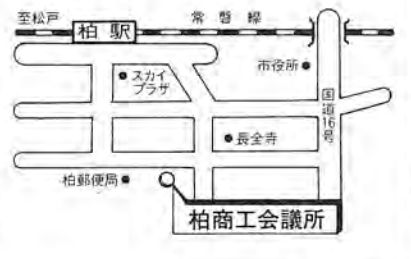

確定申告無料相談

お気軽においでを

東京地方税理士会松戸支部主催による確定申告等の無料相談所が次のとおり開設されます。

宿・荒久山保育園。時間は午前七時～同八時半と、午後四時半～(土曜日は正午)～同六時半(新設保育園は同七時)までです。

○申し込み 保育課(内線三五、三二二)へ。

幼児ルーム入所見募集 1年保育で3歳児対象

豊四季婦人児童センター内と豊住社会福祉センター内にある幼児

本庁三階の事務室一部が移転します