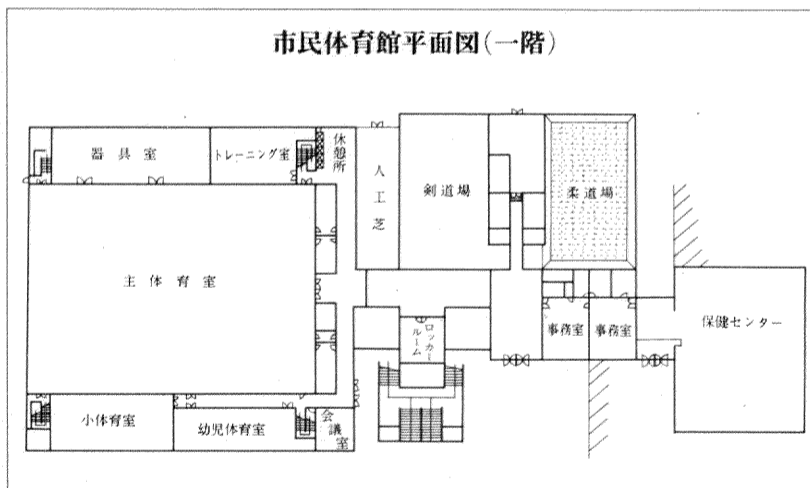

二階・三階には観客席があり、定員は千四百人。選手の手などの入口とは分離され、体育館の床を通らず直接二階に上られる仕組みです。

市民軟式テニス大会
参加申し込みはお早めに
○とき 十月十日、十七日、二十日の午前八時半
○ところ 総合運動場、千代田町電々コート(壮年の部のみ)
○種目
○個人戦 一般男・女、壮年、親子・夫婦
○団体戦 一般男・女(三チーム編成)
○参加資格 高校生以上の市内在住、在勤の方
○参加費 一チーム四百円(団体は千五百円)
○申し込み 十月七日までに教育委員会保健体育課またはカノンスポーツ店(ファミリーカシワ三階)、新星堂スポーツ店(イトーヨーカ堂柏店四階)へ。

市民に校庭と体育館開放
柏六小、土南部小など四校