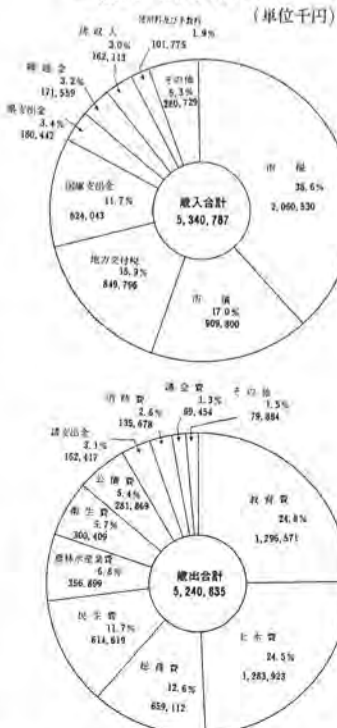

一般会計の概要

道庁や学校をつくらたり、交通安全を図つたり、ごみや尿の始末など、みなさんの生活に關係の深い一般会計をみると、当初予算は六十二億一千四百四十四円、九月末までに三回の補正を行ない、予算現額は、六十五億六千五百九十三千円、更に繰越額を入れると六十七億四千六百九十五千円となります。

市の家計簿はこうです

四月から九月まで

市有財産

積立金など 五億八百万円余増加

一昨年度よりは五万三千三百四十三円とあります。市民一人当りの税負担負担が、市民税が七十七円七角、次いで固定資産税五千二百九十九円、都市計画税九百三十七円、たばこ消費税六百三十七円、その他

市税負担額

Table showing municipal tax burden per person and per household. Categories include '一人当り' and '一世帯当り' with sub-categories like '市税' and '固定資産税'.

市債の現在高

市債の現在高は、三十三億六千二百三十一万円で、このうち一般市債は、一億二千二百二十九円、一五、二二九円

四十五年度決算見込み

昭和四十五年度の一般会計、特別会計の決算見込み額は、歳入が十九億九千二百七十六万四千円、歳出は十七億七千四百三十五万七千円となり、昨年同様に歳入で一千四百五十九万五千円余、歳出では三億三千七百八十八万八千円余をそれぞれ増減しています。

昭和45年度一般会計決算見込み

特別会計決算見込み

Table showing estimated results for special accounts, including categories like '国民健康保険', '公益質屋', and '柏駅西口土地区画整理'.