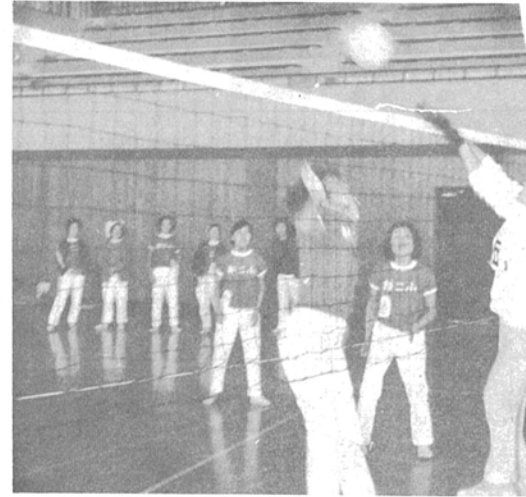

昭和二十九年市制を施行して、十年を迎え、現在、四万三千二百八十人、一月一日現在の市に成長し、その一年間では八千人近い人口が、新しい市民となりました。このように、常な勢いで伸びる人口と、常務委員と職員の努力と、建設、開発など、出をまわす、社会情の整備に合わせ、今市は、将来の三十万都市を、手始めに、取り組んでいます。

この一年の歩みは、未来を「青年都市柏」の横顔と、描きだすことと。

総合運動場オープン
市民スポーツの殿堂として7月19日にオープン。野球場、テニス、バレーコート、陸上競技場と競技施設も完備されており、県下有数の施設として市民野球大会、スポーツ祭、ママさんバレー大会など市民体育の向上に広く利用されています。

北柏貨物駅周辺工事
四十六年三月完成予定として、常務委員と職員の努力で市内各所で盛んに進められていますが、写真は北柏貨物駅周辺の線増工事では、旅客駅の開設が予定されており、北柏の大きな開発拠点となりましょ。

そよかぜ号誕生
郷土をよく知り、社会科学習を進めようと、移動教室用バス「そよかぜ号」を購入。小学校3年生の副読本「わたしたちの柏」の生きた学習や、校外行事などに盛んに使われています。

ママさんバレー
バレーボールは家庭の主婦でも余暇を利用し、手軽にできるため、健康で楽しいスポーツとして地域の人々の間に深く浸透し、新しいチームも次々に誕生しました。現在市内には16チームがあり、年に2回春と秋に日頃の練習の成果を競い合う総合大会が開かれるなど、活発に行なわれています。