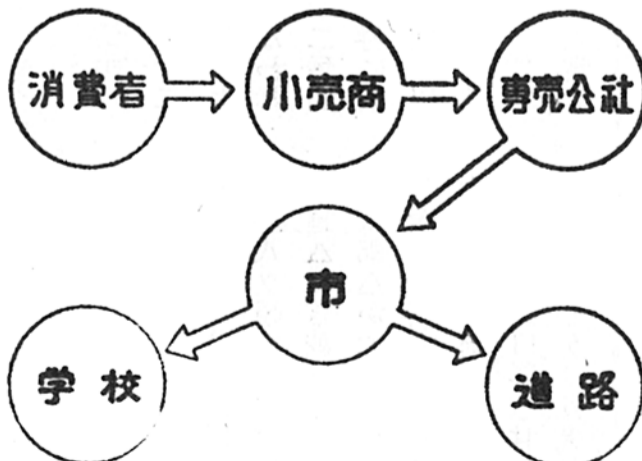

このお金で学校や道路の整備などの一助としております。39年度には4,700万円以上のお金が市に入りました

公益質屋

公益質屋はみなさんの金融機関です
お気軽にご利用ください。

1口2万円まで 1世帯5万円まで
お貸しします 利子は月3分

柏市柏39(巻石堂病院前)有線電話(柏)1318
TEL (67) 7611