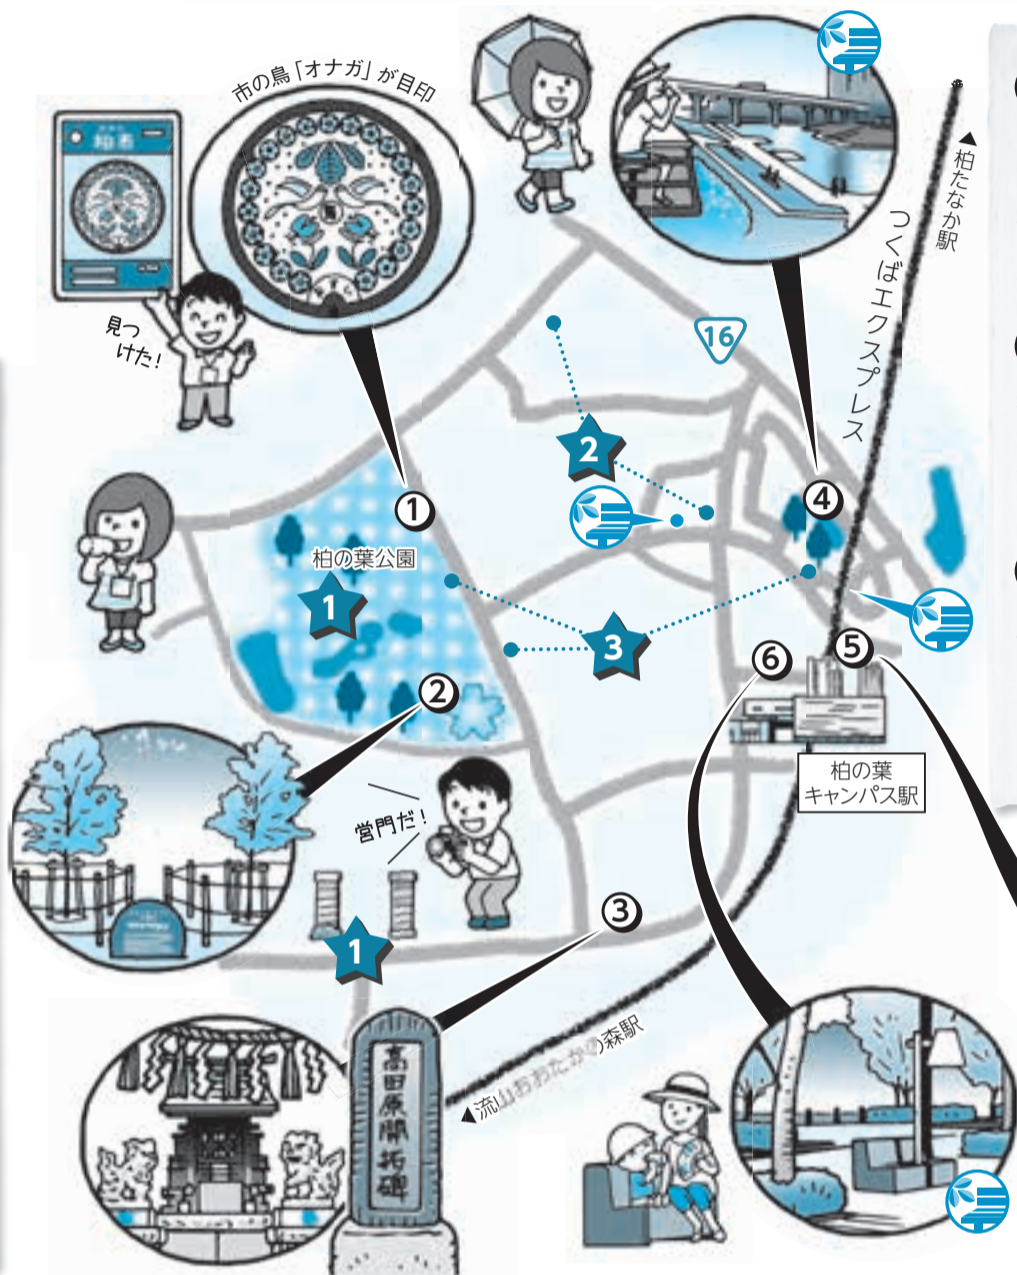

図広報広聴課 ☎7167-1175

暑い！
ちょっと
一休み

木陰やベンチのある
休憩スポット

① 話題のカードにもなった 色付きマンホール

マンホールカードにもなっているこのマンホールは、柏の葉公園の駐車場出入口付近にあります。すぐに見つけれられるかな？
◎カードは下水道経営課(市役所分庁舎1の1階)で配布

② 植樹カワヅザクラ

昨年6月に皇太子ご夫妻によって柏の葉公園内に植樹されたカワヅザクラが元気に育っています。いつか満開の桜を咲かせられるくらい大きく成長したら、新お花見スポットになるかもしれませんね

③ ひっそりたたずむ 巖島神社(高田原開拓碑)

県道沿いに、気付かず通り過ぎてしまいそうな小さな神社があります。境内には昭和22年の農地改革で土地が返ってきた喜びを記した高田原開拓碑があり、小さいながらも歴史が詰まった神社です

④ 貯水池なのにおしゃれ！ アクアテラス

この場所は、噴水やカウンターテラス席のついた貯水池として昨年完成しました。夜には階段にライトがともります。暑い夏には、水辺で夕涼みなどいかがでしょうか

⑤ レンタサイクルで 少し遠くまで

柏の葉周辺は自転車専用の路(みち)が整備されています。駅から少し離れたところまで足を延ばすなら自転車がオススメです！

⑥ 大きな照明付き アウトドアチェア

駅の改札を出て左方面の西口にある大型商業施設内には、いくつかアウトドアチェアが設置されています。この椅子は、夜の読書を楽しんでもらうためのものだとか

担当は見た！ ☆ぶらっカシ注目スポット

1 柏の葉公園の今昔

この場所は、元々陸軍の飛行場で、終戦後は米軍の通信所だったことを知っていますか。昭和54年には日本に返還され、平成2年に柏の葉公園が完成しました。新しい街並みの中に、陸軍の飛行場であった時の営門(軍営地入り口の門)がそのままの位置で現在まで残っていたことには驚きです。