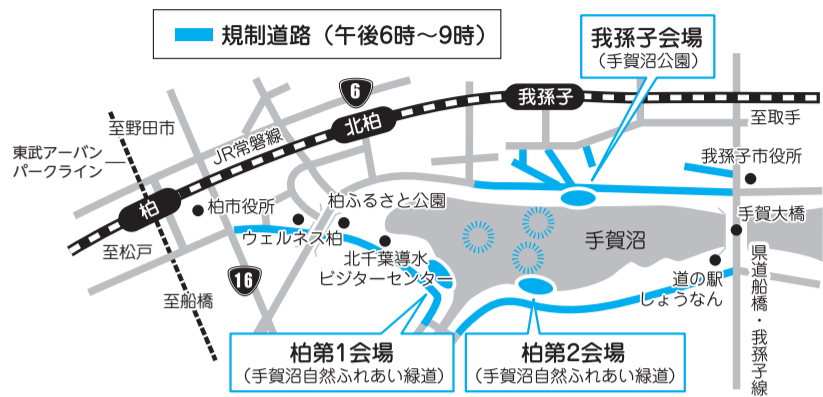

**見どころその2**

**柏第2会場**  
柏にまつわるかわいらしい花火が夜空に浮かぶ!

**見どころその3**

映画「トリガール!」とのコラボレーション企画も!  
映画の一部シーンを手賀沼で撮影!

◆花火の打ち上げは土屋太鳳さん・間宮祥太朗さん・高杉真宙さんら出演者によるコール(録音)でスタート  
※ご本人は来場しませんのでご了承ください

◆7月24日(月)から、市の公式YouTubeや市内のデジタルサイネージで、出演者による手賀沼花火大会・映画の告知映像を配信

◆7月24日(月)から、道の駅しょうなんで映画ポスターや撮影風景、去年の手賀沼花火大会の写真を展示

◎詳しくは市のホームページをご覧ください

カブとヒマワリだ!!  
カシワニ!!  
お楽しみ!

空飛ぶ青春ラブコメ映画「トリガール!」  
9/1(日)より公開!

©2017「トリガール!」製作委員会

2面では、会場への行き方や交通規制についてお知らせします ▶▶▶

## 手賀沼花火大会2017の交通規制にご協力を

☎手賀沼花火大会実行委員会 ☎7162-3325  
 商工振興課 ☎7167-1141・FAX7162-0585

柏第1会場	手賀沼自然ふれあい緑道 北千葉導水ビジターセンター寄り(北柏駅南口から徒歩25分、柏駅東口から徒歩40分)
柏第2会場	手賀沼自然ふれあい緑道 道の駅しょうなん寄り(柏駅東口の東武バス1番乗り場(沼南方面)から大井停留所下車、徒歩20分)
我孫子会場	手賀沼公園・手賀沼ふれあいライン(我孫子駅南口から徒歩10分)

- 手賀沼周辺での小型無人機(ドローン)の飛行や操縦は禁止
- 手賀大橋・柏ふるさと大橋上での観覧は禁止

◎花火大会当日は午後6時～9時に交通規制を実施します。一部、規制時間・内容が異なりますので、詳しくは市のホームページでご確認ください

☎駐車場はありません。開催の有無は当日午前8時からテレホンサービス(☎0180-991-155)で案内します。会場付近では警備員の指示に従ってください。会場周辺の安全確保のためご協力をお願いします