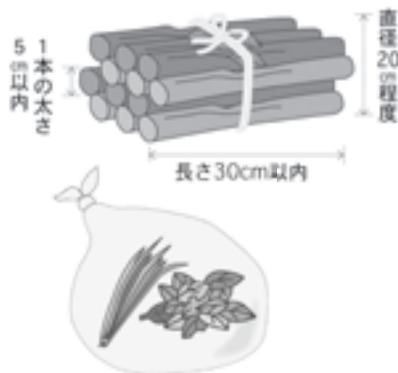

●草木ごみの日(月2回、不燃ごみと同日)の午前8時30分までに他のごみと分けて集積所へ

●草・葉は土をよく落とし、中身の見えるビニール袋に入れる

●木の枝は図のとおり長さ・太さの制限を守り、ひもで束ねる

放射性物質の検査結果

5月16日～6月14日検査分

■市内の農産物 問 農政課 ☎7167-1143	
☑[北部] トマト ☑[南部] キャベツ、ソラ豆、キュウリ、トマト、ジャガ芋 ☑[手賀沼周辺] ミズナ(赤)	検出下限値未満