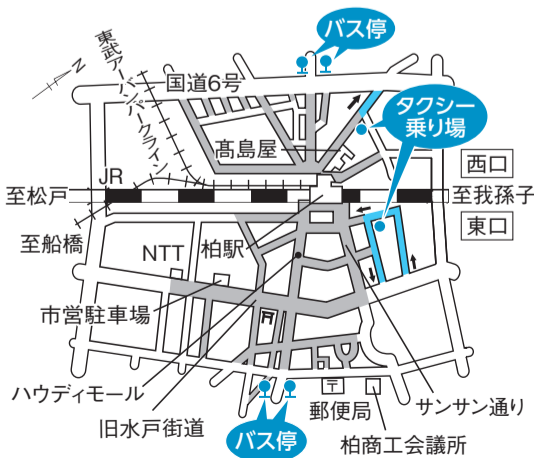

柏まつり
イメージ
ソング

「ビバ柏! いま柏!」

みんな集まってきたら 夏の音弾けたなら
あの商店街からも パレード 見えた!
ああいつの日か 仲間が増えて 幸せ 見つけて ここから手をふる
ビバ柏! いま柏! まつりのスタート!
ビバ柏! いま柏! ねふたがやってくる!
ビバ柏! いま柏! みこしよ! 立ち上がれ!
ビバ柏! いま柏! みんなの笑顔が始まる場所!
駅の向こうもこっちでも どんどん盛り上がりだして
柏おどり聞こえたら ステージ チャンス!
そうあなたにも 今年も会える 幸せ 見つけて ここから手をふる
ビバ柏! いま柏! まつりのスタート!
ビバ柏! いま柏! ねふたがやってくる!
ビバ柏! いま柏! みこしよ! 立ち上がれ!
ビバ柏! いま柏! みんなの笑顔が息づく場所!

まつりをさらに盛り上げるためのお願い

交通規制にご協力を

別図のとおり2日間ともに正午~午後9時まで交通が規制されます。会場に自転車でお越しのかたは周辺の駐輪場をご利用ください。

■の色は交通規制区域。■の色は一方通行。市営駐車場(柏セントラルプラザ内)は、2日間利用不可。

柏駅周辺の禁煙等強化区域では、たばこはご遠慮ください

会場内での無人飛行物体(ドローン等)の使用はご遠慮ください

放置自転車等を撤去します

柏まつり開催に当たり、柏駅周辺に放置された自転車等を撤去します。自転車等は決められた場所に止めましょう。

開7月28日(金)

所 柏駅東・西口の自転車等放置禁止区域内

撤去した自転車等の返還には、1台当たり3,090円の撤去保管料が掛かります

ごみステーションの利用を

柏まつりでは毎年、2日間で約35トンものごみが出ます。昨年は初めて設置したごみステーションとボランティアのごみ拾いにより、まつり後に落ちていたごみが大幅に減りました。