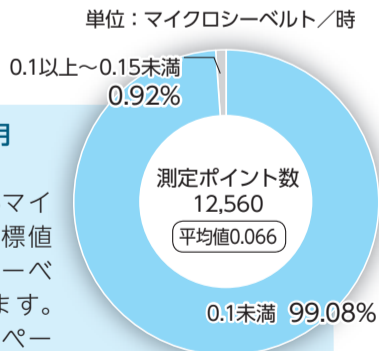

問 あけぼの山農業公園 ☎7133-8877・FAX7132-5195

人気の
パドルボート乗り

じゃぶじゃぶ池

北柏ふるさと公園

期間 / 7月21日(金)～8月31日(木)午前9時～午後4時
※8月5日(土)～7日(月)は休止

耳寄り情報

期間中の一部日程で、焼きたてのベーグルを販売します。水遊びの後は、木陰でランチでもいかがですか？
◎日程など、詳しくは市のホームページをご覧ください
問 柏市みどりの基金 ☎7160-3120・FAX7160-3121

「放射線対策ニュース」は毎月1日号に掲載します

市内の空間放射線量率についてお知らせします

問 環境政策課 ☎7168-1037・FAX7163-3728
市では、市内主要道路と駅周辺の歩道の空間放射線量率について、携帯型環境放射線量測定器を用いた車載走行・歩行による測定を定期的に行っています。

このたび、第13回(5月実施分)測定結果がまとまりましたのでお知らせします。

なお、10月に小・中学校通学路の測定、11月に第14回の測定を予定しています。

●第13回(平成29年5月実施分)の測定結果

平均値が毎時0.066マイクロシーベルトで、目標値(毎時0.23マイクロシーベルト)を下回っています。詳しくは、市のホームページをご覧ください。

旧柏地域にお住まいのかたへ

草木ごみの分別に引き続きご協力を

問 廃棄物政策課 ☎7167-1140・FAX7163-3728
初夏にかけて、草木ごみを出す機会が増えるかたも多いのではないのでしょうか。現在も、市では草木ごみは量を調整しながら焼却しているため、引き続き草木ごみの分別にご協力をお願いします。

●草木ごみの日(月2回、不燃ごみと同日)の午前8時30分までに他のごみと分けて集積所へ

●草・葉は土をよく落とし、中身の見えるビニール袋に入れる

●木の枝は図のとおり長さ・太さの制限を守り、ひもで束ねる

放射性物質の検査結果

5月16日～6月14日検査分

■市内の農産物 問 農政課 ☎7167-1143	
☑[北部] トマト ☑[南部] キャベツ、ソラ豆、キュウリ、トマト、ジャガ芋 ☑[手賀沼周辺] ミズナ(赤)	検出下限値未満