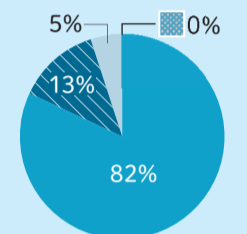

健康遊具は、体を鍛えたりストレッチしたりとさまざまな利用方法があります。誰でも気軽に立ち寄れて健康づくりができる公園になります。

次ページでは、小さな公園とその現状や今後の公園づくりについて紹介します ▶▶▶

1面からの続き「あなたの身近にあるこんな公園使っていますか？」▶▶▶

小さな公園とその現状

市内には、敷地面積300㎡以下の利用者の少ない小さな公園が約50カ所あります。これらの公園には、古くなった遊具や近所に新しい公園ができるなどして利用者が少なくなっているのが現状です。地域によっては子どもが少なくなり、また高齢化が進んでいることで、公園の利用の仕方にも変化がみられます。

■1面写真にある公園についてのアンケート実施結果(回答56人)

市内のある公園では、以下のような結果となりましたが、地域によって使い方や考え方が異なります。今後のアンケート実施時には、ご協力をお願いします。

公園の利用頻度について

- ほぼ利用なし
- ひと月に1・2回以上
- 週に1・2回以上
- ほぼ毎日利用

公園利用回数が少ない理由

- 子どもが大きくなった
- 他の公園がある
- 魅力的な遊具がない
- 公園が小さすぎる