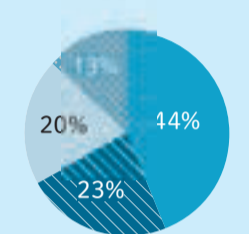

老朽化した遊具の交換に関する意見

- 遊具は必要ない
- 同じ遊具を設置すべき
- 遊具の代わりにベンチなどが欲しい
- 遊具をなくして広場がよい

地域の皆さんの声を聞いて、公園づくりを進めていきます

市では、地域に住むかたの生活環境や年齢層の変化に対応するため、その地域にある公園の利用状況・防犯面・遊具の必要性等について、平成28年度に市内の7公園周辺の5町会にてアンケートを実施しました。アンケートの対象は使用頻度の低い公園から選定し、その結果では「ほとんど使用していない」「遊具も必要ない」「広場として利用したい」等のさまざまなご意見がありました。このアンケート結果に基づいて、その地域のニーズに合った公園のリニューアル案を策定し、多くのかたが利用できる公園づくりを順次進めていきます。

公園ニュース

市内の公園で遊具の更新を進めています

大きな公園にある遊具等も老朽化しています。柏ふるさと公園では今年3月に新たに3基の遊具を更新しました。休日には多くの子どもたちが遊具を使って楽しく遊んでいます。