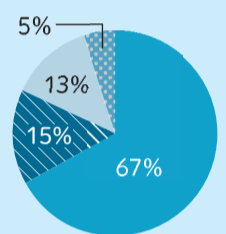

健康遊具は、体を鍛えたりストレッチしたりとさまざまな利用方法があります。誰でも気軽に立ち寄れて健康づくりができる公園になります。

次ページでは、小さな公園とその現状や今後の公園づくりについて紹介します ▶▶▶

1面からの続き「あなたの身近にあるこんな公園使っていますか？」▶▶▶

小さな公園とその現状

市内には、敷地面積300㎡以下の利用者の少ない小さな公園が約50カ所あります。これらの公園には、古くなった遊具や近所に新しい公園ができるなどして利用者が少なくなっているのが現状です。地域によっては子どもが少なくなり、また高齢化が進んでいることで、公園の利用の仕方にも変化がみられます。

■1面写真にある公園についてのアンケート実施結果(回答56人)

市内のある公園では、以下のような結果となりましたが、地域によって使い方や考え方が異なります。今後のアンケート実施時には、ご協力をお願いします。

公園の利用頻度について

- ほぼ利用なし
- ひと月に1・2回以上
- 週に1・2回以上
- ほぼ毎日利用

公園利用回数が少ない理由

- 子どもが大きくなった
- 他の公園がある
- 魅力的な遊具がない
- 公園が小さすぎる