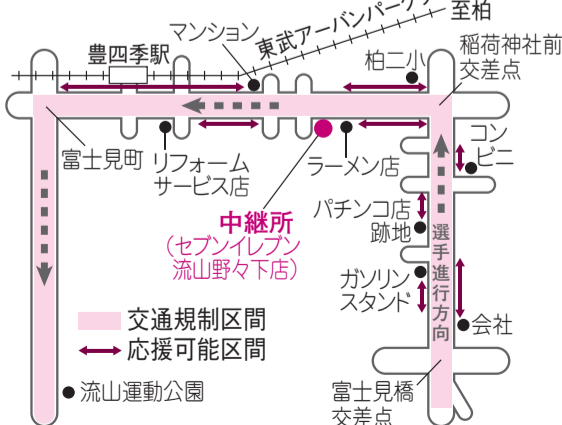

内 基調講演「アルコール健康障害の理解～お酒の飲みすぎで起こる健康被害～」、パネルディスカッションなど

申 11月4日(金)までに、はがきに住所・氏名(ふりがな)・年齢・電話番号を書いて、〒277-0004柏下65-1 柏市保健所保健予防課へ郵送(必着)するか ☐info-hkyb@city.kashiwa.lg.jpで※応募者多数の場合は抽選

## 東葛飾地方中学校駅伝競走大会に伴う交通規制

固 指導課 ☎7191-7369

東葛飾地方中学校駅伝競走大会の開催に伴い、以下のとおり交通が規制されます。ご不便をお掛けしますが、ご理解・ご協力をお願いします。

時 10月15日(土)午前10時～正午※荒天時は10月16日(日)に順延

コース 松戸市民劇場～野田市総合公園陸上競技場(31.9キロメートル)

交通規制 午前10時30分～11時は、市内通過区間で別図のとおり規制があります※中継所の周辺200メートル以内と歩道のない場所は応援禁止