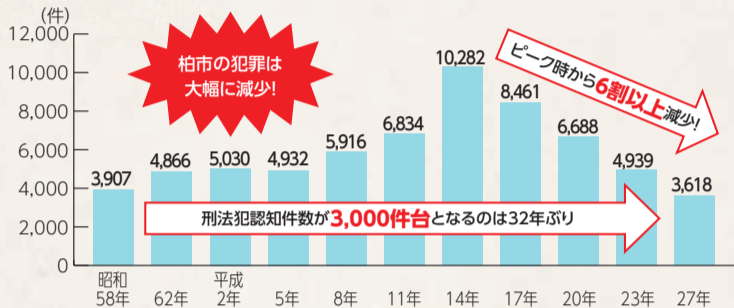

かしわ

平成28年(2016年)
No.1501

3.15

市内人口

414,531人(前月比173人増)
●男 206,069人 ●女 208,462人
●世帯数 176,107世帯(前月比146世帯増)
(28.3.1現在)
※平成27年国勢調査速報値を基準に、平成27年10月から再集計しています

かしわメール配信サービスへの登録
スマホに広報かしわをお届けします

クロスアツプ柏 最終回

このコーナーでは、柏市で起きている今日的テーマに焦点を当て、その現状や解決策の提案を連載してきました。今号が最終回です。

市内の犯罪件数が減少しているワケ

図 防災安全課 ☎7167-1115

県内でも犯罪が多い街とされてきた柏。汚名や風評を払拭するため、市民の皆さんと協働で取り組んできた活動は、年々犯罪件数を減らし、ついに11年間続いた県内警察署ごとの犯罪件数ワースト1位を抜け出すまでに成果を上げています。

■市内犯罪件数の推移

■取り組んできた活動内容

平成27年度～	防犯ボックスの設置	セーフティ・アドバイザーが常駐し、町内会と合同で防犯パトロール等を実施。設置は県内3例目
平成23年度～	街頭防犯カメラの設置	24地域、105台設置 ※平成28年度末までに130台設置予定
平成20年度～	パトロール用青色回転灯の貸与	防犯活動団体へ貸与。31台の車両でパトロールを実施中
平成16年度～	市民安全パトロール隊 犯罪発生マップの作成	4台のサポカーが市内を巡回。警備会社が犯罪情勢に合わせてパトロールを実施 住宅対象侵入盗・自転車盗・振り込み詐欺等の多発地域を字ごとに掲載。年2回発行
平成15年度～	エンジョイ・パトロール	地域の見守り合いで犯罪を抑止。黄色い帽子がトレードマーク。登録者はおよそ9,200人
平成13年度～	落書きやめさせ隊 防犯講習会の実施	平成27年度は小学校など4カ所で防犯ボランティアと落書き消しを実施 市民の皆さんに犯罪情報等を説明する講習会を実施。平成27年度は50回開催、2,600人が参加

市民意識の高い地域は犯罪が少ないという統計もあります。市では、引き続き市民の皆さんと協働で犯罪に立ち向かい、安全安心なまちづくりを推進していきます。