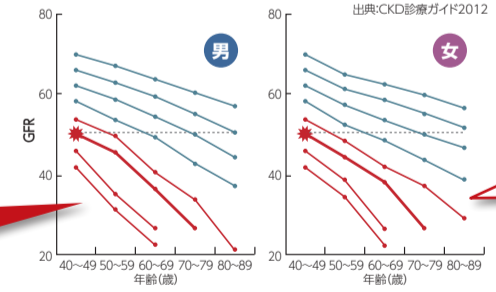

まさかっ!? は突然訪れる

柏市国保特定健診

生活習慣病を予防する特定健診。市では、国民健康保険に加入している40歳以上のかたを対象に実施していますが、40～50歳代は県内でも低い受診率です。まだ受けていないあなた。特定健診の受診期限(来年1月31日)まであと2カ月です。受診してください。

☎保険年金課 ☎7164-4455

病気になると…

健診を受けない理由はさまざまですが、中には健康だから必要ないと考えているかたもいます。しかし、40代から増え始める生活習慣病。心筋梗塞や脳梗塞、慢性腎不全など、重症化した場合の負担は非常に重く生活への影響は深刻です。

例 57歳で心筋梗塞を発症した男性の経過

患ったかたでなければ分からない苦痛。 あなたは耐えられますか?

初期の生活習慣病には自覚症状がありません。
わずかな数値の変化から病気を見つけることができる特定健診を、
毎年継続して受けることが大切です。

eGFRで分かるあなたの腎機能

市では、平成26年度から血清クレアチニンの数値と年齢・性別、腎機能の働きを調べるeGFR値を算出。将来の機能低下を予測できます。

加齢に伴う腎機能低下のシミュレーション 出典:CKD診療ガイド2012

赤色に該当するかたは要注意!

40歳でeGFRが50未満のかた(*)は、通常の2倍以上の速さで機能が低下。人工透析のリスクが高まります

未受診のかたは、今すぐ確認を

国民健康保険に加入している40歳以上のかたには、5月末に受診券を郵送しています。申し込み方法など、詳しくは同封の案内か市のホームページで確認してください。また、その他の健康保険に加入しているかたは、各保険者に確認してください。