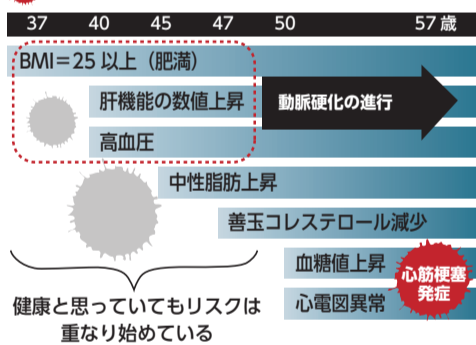

まさかっ!? は突然訪れる

柏市国保特定健診

生活習慣病を予防する特定健診。市では、国民健康保険に加入している40歳以上のかたを対象に実施していますが、40～50歳代は県内でも低い受診率です。まだ受けていないあなた。特定健診の受診期限(来年1月31日)まであと2カ月です。受診してください。

☎保険年金課 ☎7164-4455

病気になると…

健診を受けない理由はさまざまですが、中には健康だから必要ないと考えているかたもいます。しかし、40代から増え始める生活習慣病。心筋梗塞や脳梗塞、慢性腎不全など、重症化した場合の負担は非常に重く生活への影響は深刻です。

例 57歳で心筋梗塞を発症した男性の経過

患ったかたでなければ分からない苦痛。 あなたは耐えられますか?

初期の生活習慣病には自覚症状がありません。
わずかな数値の変化から病気を見つけることができる特定健診を、
毎年継続して受けることが大切です。

eGFRで分かるあなたの腎機能

市では、平成26年度から血清クレアチニンの数値と年齢・性別、腎機能の働きを調べるeGFR値を算出。将来の機能低下を予測できます。

加齢に伴う腎機能低下のシミュレーション 出典:CKD診療ガイド2012

赤色に該当するかたは要注意!

40歳でeGFRが50未満のかた(*)は、通常の2倍以上の速さで機能が低下。人工透析のリスクが高まります

未受診のかたは、今すぐ確認を

国民健康保険に加入している40歳以上のかたには、5月末に受診券を郵送しています。申し込み方法など、詳しくは同封の案内か市のホームページで確認してください。また、その他の健康保険に加入しているかたは、各保険者に確認してください。