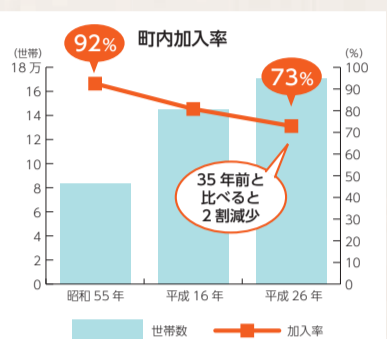

第1・3(水)12時、加賀ふるさと会館。①1,000円、②1,000円。木下 ☎7174-7141

柏時事英語研究会

毎(土)10時、中公。英字新聞を教材に、中級程度の英語力で議論。①2,000円。露口 ☎080-3472-8867

かしわ

平成27年(2015年)
No.1493

11.15

市内人口

411,577人(前月比178人増)
●男 203,984人 ●女 207,593人
●世帯数 173,867世帯(前月比168世帯増)
(27.11.1 現在)

かしわメール配信サービスへの登録
スマホに広報かしわをお届けします

広報

クロスアツプ柏 第8回

このコーナーでは、柏市で起きている今日的テーマに焦点を当て、その現状や解決策の提案を連載していきます。

町内会への加入率低下

圏地域支援課 ☎ 7167-1126

地域のかたとのつながりを作り、住みやすい住環境に取り組む町内会ですが、近年、市内の加入率が低下しています。特に、集合住宅(マンション・アパート等)における近隣住民との関わりの希薄化や活動への無関心が課題となっています。