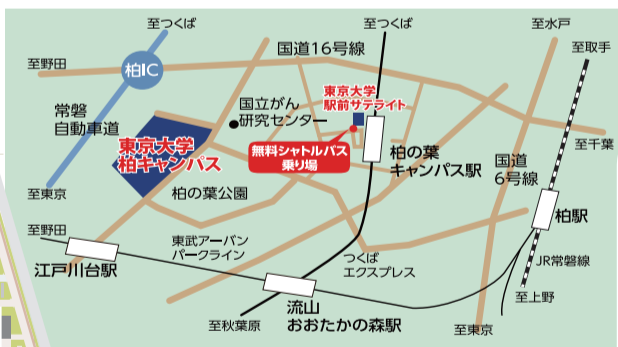

東京大学柏キャンパス

一般公開 2015

平成27年 10/23 [金] ▶ 24 [土] 10:00~16:30

予約不要 入場無料

輝く科学、柏から。

◆ 特別講演会 ◆

10月24日(土)

会場:東京大学新領域環境棟1階 FSホール

定員:当日先着180名

(満員の場合は入場をお断りする場合がありますのでご了承ください)

13:00~13:40

東京大学空間情報科学研究センター
准教授 早川 裕弐

地上のモノをくっきり、はっきり。
空間情報の高鮮明化イノベーション~UAVやTLSの活用~

13:40~14:20

東京大学大気海洋研究所 教授 蒲生 俊敬
遙かなるインド洋:深海温泉をめぐる航海

14:20~15:00

東京大学大学院新領域創成科学研究科
教授 堀 洋一

100年後のクルマ

参加部局紹介

1 柏図書館
きらめき探そう図書館で

ブックレビューやワークショップに参加して、科学のきらめきを見つけてみませんか

2 大気海洋研究所
大気と海洋の過去・現在・未来

子どもから大人まで楽しく学べる! 空と海のクイズ、海の生物に触ろう、等

3 大学院新領域創成科学研究科 環境学研究系
新たな省エネルギーと環境変化の気づき

行動と心理から探る新たな省エネルギーの可能性と環境変化への気づき

4 大学院新領域創成科学研究科 生命科学系
生命科学を学ぼう、楽しもう

生命科学の体験学習 ~生き物の顕微鏡観察やメカガキなど~

5 大学院新領域創成科学研究科 基盤科学研究系
未来への道~サイエンスが切り拓く~

スタンプラリーに参加して、幅広い科学の世界を体験しよう!

6 環境安全研究センター
環境と安全を支えるパイプレイヤー

一般的なものから珍しいものまで様々な安全保護具を展示中! 試着もできます!

7 物性研究所
魅惑のマテリアルワールド

光・ナノ・極限・物質の世界を一緒に探検しましょう!

8 カブリ数物連携宇宙研究機構
未知なる宇宙に挑む!

数学、物理、天文学で宇宙の謎に迫る! ~最先端宇宙研究の魅力、伝えます~

9 宇宙線研究所
宇宙が唄うメッセージのなかに

実験ラボやカフェ、展示解説で宇宙・素粒子の最先端研究を体感!

10 人工物工学研究センター
社会に人にやさしい人工物

「人を支えるロボット技術」
「あなたにフィットするゴルフクラブ診断」

10 空間情報科学研究センター
空間を測ろう、見よう、考えよう

この世の様々なことは空間と密接に関連しています。来て見て触って考えてみませんか?

11 高齢社会総合研究機構
超高齢社会に挑む総合科学

超高齢社会を目前にして今我々は何をすべきか!

11 情報基盤センター
スパコンで科学の未来を拓く

スーパーコンピュータ「Oakleaf-FX」の見学
三次元可視化システムの体験、ポスター展示

梶田教授が
所長を務める
宇宙線研究所も
公開!!

10 東京大学文書館
はじめまして、文書館/BUNSHOKANです!

図書館でも博物館でもない、「文書館」とは?!

東京大学柏キャンパス案内図

東京大学柏キャンパス

東京大学柏地区共通事務センター 総務・広報係
http://www.kashiwa.u-tokyo.ac.jp
千葉県柏市柏の葉5-1-5 TEL:04-7136-3200
E-mail: kashiwa-info@kashiwa.u-tokyo.ac.jp

問合せ先

東大柏

検索

ノーベル物理学賞の受賞決定おめでとうございます

永年の研究の成果が実を結び、この栄えある受賞に至りましたことは、
柏市、そして柏市民にとりまして、大なる誇りです。
梶田教授におかれましては、宇宙の謎の解明に、今後とも益々ご活躍されますことを祈念いたします。

柏市長 秋山 浩保

この号外は、柏商
工会議所・柏市沼
南商工会・柏地区
新聞販売組合の協
賛・協力により発
行しました。