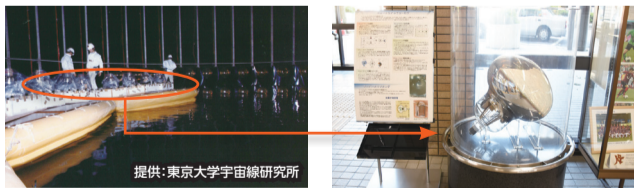

### 光電子増倍管は 市役所にも あります

ニュートリノ検出施設「スーパーカミオカンデ」内に設置されている光電子増倍管を、市役所本庁舎ロビーで展示しています。これは、東京大学宇宙線研究所が市内にある縁で、製造業者から柏市制50周年の記念として寄贈されたものです。

▲スーパーカミオカンデ建設に立ち合う梶田教授(写真中央) ▲市役所本庁舎ロビーにある光電子増倍管