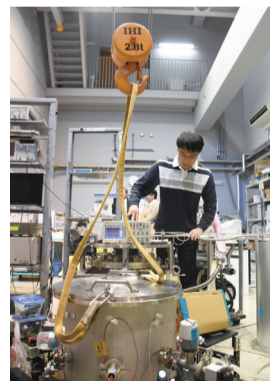

梶田教授の受賞決定を受けて

東京大学大学院理学系研究科修士2年

田中 宏樹さん

昨年の春から先生のもとで研究をしています。普段の先生は、穏やかでとてもやさしく、いつも丁寧なアドバイスで背中を押してもらっています。ノーベル賞は、必ず受賞されると信じていましたので、受賞を聞いて早速、「おめでとうございます」とメールを送りました。