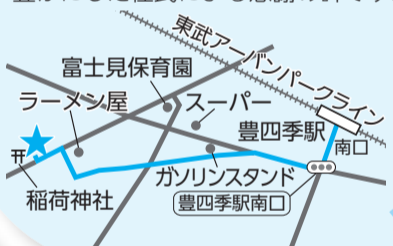

呼塚河岸と常夜燈

柏の地名の由来ともいわれている「河岸場(かしば。船着き場のこと)」。呼塚河岸は、香取や成田などの寺社参詣に向かう人々や物資の積み下ろしの場所でした。ここで見られる常夜燈(街灯)は高さ4メートルと、現存するものでは市内で一番高いものです。

田中調節池

住宅や病院の建設など、開発が進む駅前を一步離れると、見渡す限り田園風景が広がります。「田中調節池」と呼ぶこの辺り一帯はただの田んぼではなく、暴れ川「坂東太郎」の異名を持つ利根川の洪水対策として、ここに水をためることで人家への被害を抑えてくれるのです。

徒歩1分

3 北柏駅

徒歩1分

10:01北柏駅入口バス停発 / 10:22柏たなか駅バス停着 (290円)

徒歩13分

4 柏たなか駅

お昼ご飯♪

5 柏の葉キャンパス駅

徒歩3分

柏の葉スマートシティミュージアム

最新技術を駆使した映像で、近未来の暮らしを体感できます。特におすすめは「触れる地球」! 実際に世界を動かしながら、地球環境の仕組みが分かります。
 時火・金曜日午前10時~午後5時(入館は午後4時まで)
 費500円(中学・高校生300円、小学生以下は無料)
 園柏の葉スマートシティミュージアム ☎7126-0280

木釘記念碑

明治2年から小金牧は農地へと開墾され、13の新たな開墾地には、それぞれ数字にちなんだ地名が付けられました。その一つ「豊四季」で農民の副業として広まったのが、桐タンスなどの組み立ての際に使う「木釘」。昭和30年ごろまでこの地の特産品でしたが、洋家具と接着剤の普及により絶えてしまいました。この記念碑は、この地を名実ともに豊かにした住民による感謝の碑です。

徒歩15分

ひと休み♡

18:00全駅制覇! おつかれさまでした~

10 高柳駅

9 逆井駅

徒歩1分

逆井商店会

駅を降りるとすぐそこは「逆井商店会」。商店会をこよなく愛し、盛り上げるため活動しているのが「さかサイ君」です。今日もどこかに出没しているかも! 残念ながら会えなくても、さかサイ君の等身大パネルと一緒に写真を撮ることができます。