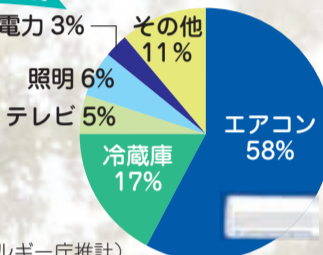

お出掛け 涼を取りに行こう!

節電大作戦

いよいよ夏本番! 涼しい場所で過ごせば、家計にも地球にも体にも優しい—そんなお出掛けスポットを紹介します。

☎環境政策課 ☎7167-1695

外に出れば 電気代を節約

「エアコンは電気代が高い」と分かっているけど、家にいたらつけずにはいられません。夏の午後2時ごろの電気使用量は、半分以上がエアコンによるもの。だから、使用する時間を少し短くするだけで節約につながります。

(資源エネルギー庁推計)

夏の昼間の使用量

外に出れば CO₂ を削減

電気は化石燃料を燃やして発電するためCO₂(二酸化炭素)が発生します。家庭から出るCO₂の約半分を家電が占めるので、使う時間を短くすれば地球温暖化を防ぐことにつながります。

◎エアコン(1台)の使用時間を1日3時間減らすと、

CO₂は年間約**32.1**キログラム削減

※数値は、資源エネルギー庁「家庭の省エネ徹底ガイド春夏秋冬」を基に算出