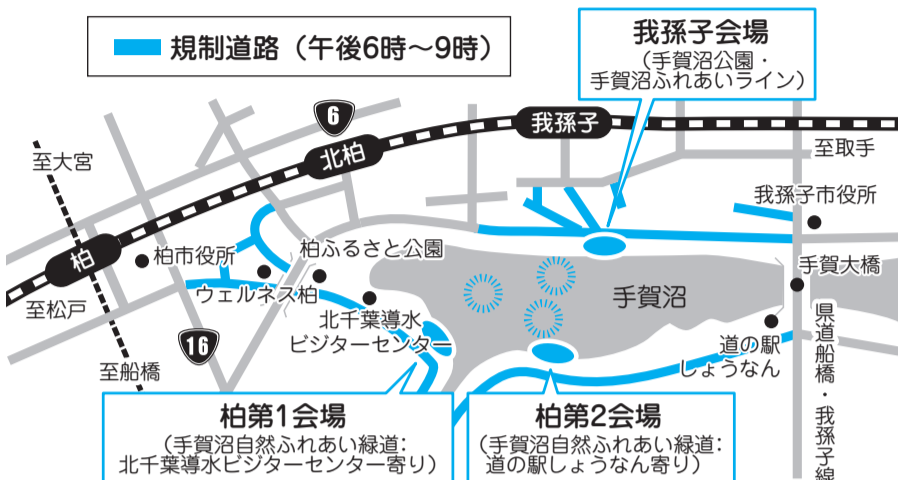

B 増尾城址総合公園 増尾650

鎌倉～戦国時代にかけて築かれた城山の跡地にある3,300平方メートルの芝生は遊び応えも十分。自然林には、さまざまな鳥が遊びにくるので、バードウォッチングも楽しめます。

C 手賀の丘公園 片山275

バーベキュー広場や大きな恐竜のすべり台、アスレチックなどがあり家族連れにオススメです。7月17日(金)～8月30日(日)は、小さなお子さんが楽しめるじゃぶじゃぶ池もオープンします。

手賀沼花火大会2015の交通規制にご協力

☎手賀沼花火大会実行委員会 ☎7162-3325・商工振興課 ☎7167-1141

柏の夏を彩る大イベント、手賀沼花火大会が今年も開催されます。迫力満点の花火をぜひご覧ください。

🕒8月1日(土)午後7時～8時30分(午後7時10分打ち上げ開始) ※荒天時は8月2日(日)

📍観覧場所/手賀沼自然ふれあい緑道上

◎当日午後6時～9時は交通規制を実施します

- 手賀沼周辺での小型無人機(ドローン)の飛行や操縦は禁止
- 手賀大橋上での観覧は禁止

📅7月16日(木)午後8時から、柏市プレミアム商品券事業実行委員会のホームページの申し込みフォームに必要事項を入力(1人2セットまで)。申し込み完了後に表示される「申し込み番号」は商品券引換時に必要となりますので、印刷するかメモを取るなどして大切に保管を

📝入力事項/①郵便番号②住所③氏名④ふりがな⑤生年月日⑥希望購入数⑦希望購入場所

📊販売数/先着約10,000セット(販売数に達した時点で終了)

📍購入場所/そごう柏店本館8階、柏高島屋本館地下2階