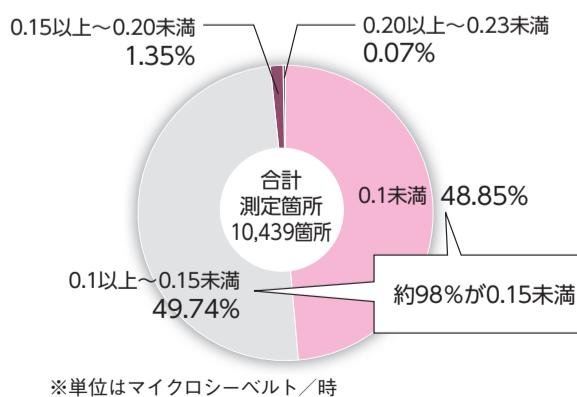

ニュース

「放射線対策ニュース」は毎月1日号に掲載します

掲載情報は9月20日現在のものです

**市内の空間放射線量についてお知らせします**

市では、市内主要道路と駅周辺の空間放射線量率について、携帯型環境放射線量測定器を用いた車載走行・歩行による測定を行っています。このたび第4回(8月実施分)の測定結果がまとまりましたので、お知らせします。また、小・中学校周辺道路について歩行による測定を行いましたので、併せてお知らせします。

放射線量測定コールセンター ☎7168-1037・放射線対策室 ☎7168-1036

●第4回の市内測定データをまとめると…

測定した範囲では、多くの地点で、目標値(地上1メートルの高さで毎時0.23マイクロシーベルト未満)を下回る毎時0.1～0.15マイクロシーベルトとなっています。

■今後の測定スケジュール(予定)

第1回	平成24年10月1日～11月25日実施済
第2回	平成25年2月1日～22日実施済
第3回	平成25年5月9日～27日実施済
第4回	平成25年8月5日～21日実施済
第5回	平成25年11月ごろ
第6回	平成26年2月ごろ