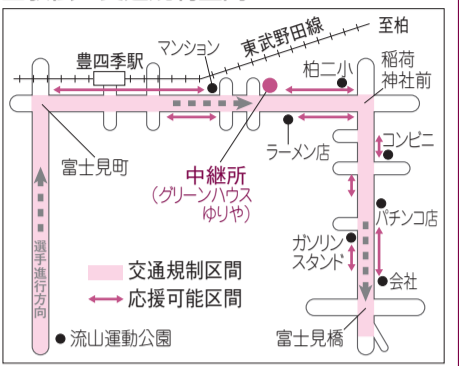

給付金額 年額10万円
☎10月31日(木)までに、学校教育課(沼南庁舎2階)で配布している所定の申請書に必要書類を添えて、同課へ直接持参を※申請書は市のホームページからダウンロード可
☎高校2・3年生の募集は5月で終了。本奨学金制度は今年度をもって廃止
☎学校教育課 ☎7191-7367

柏市企業合同就職面接会の参加企業を募集

☎12月13日(金)午後0時30分～3時
☎三井ガーデンホテル柏(柏4丁目)
☎市内に事業所がある企業、20社程度
☎11月1日(金)までに、商工振興課へ電話で
☎参加企業はハローワーク松戸に求人票の提出が必要。求職者を雇用した場合は奨励金の交付を予定(要件あり)
☎商工振興課 ☎7167-1141

下水道が使えます

次の区域の一部5.72ヘクタールで、新たに公共下水道が使えます。
対象区域 船戸字矢船・字館林、松ケ崎字本郷、根戸字石東、高田字三勢
この区域にお住まいでくみ取り式トイレのかたは3年以内に、し尿浄化槽のかたは1年ぐらいの間に、汚水を下水道に流すための工事を市の指定工事店に依頼してください。工事の手續ぎなどについては下水道維持管理課(☎7167-1434)へお問い合わせください。工事完了後、くみ取りを廃止する場合は環境サービス課(☎7167-1139)へ、し尿浄化槽を廃止する場合は環境保全課(☎7167-1695)へご連絡ください。
☎該当区域の図面を見ることが出来ます
☎☎下水道整備課(市役所分庁舎1の1階) ☎7167-1429

無料公証相談

☎10月7日(月)午後1時～4時30分※1組30分程度
☎公正証書等の作成(遺言・契約・会社の定款・私文書の認証)に関すること
☎当日午後0時30分～4時に、会場へ直接※相談者多数の場合は人数を制限
☎☎千葉県地方務局柏支局(柏6丁目) ☎7167-3309

無料調停相談

離婚・遺産分割など家庭内のもめごとや、お金の貸し借りなどの民事上のトラブルについて、専門の調停委員が相談に応じます。
☎10月19日(土)午前10時～午後3時
☎所 アミュゼ柏
☎当日、会場へ直接
☎現在裁判中・調停中の相談は不可。午前中は混み合います
☎千葉県地方・家庭裁判所松戸支部 ☎047-368-5141・秘書広報課 ☎7167-1119

柏市マンション問題等相談会

☎10月20日(日)午前10時～午後4時
☎所 アミュゼ柏

東葛飾地方中学校駅伝競走大会の交通規制

☎10月19日(土)午前10時～正午※荒天時は10月20日(日)
コース 野田市総合公園陸上競技場～松戸市立中部小学校(32.0キロメートル)
交通規制 午前10時45分～11時15分は、市内通過区間で別図のとおり規制あり※中継所の周辺200メートル以内と歩道のない場所は応援禁止
☎指導課 ☎7191-7369

■駅伝の交通規制区間

☎マンション区分所有者や管理組合役員など、先着10組
☎マンション管理士による個別相談会
☎10月2日(水)午前9時～10月16日(水)午後5時に、住宅課へ電話で
☎住宅課 ☎7167-1147

認知症介護相談・交流会

☎10月26日(土)午後1時～2時30分
☎所 柏北部地域包括支援センター(十倉二)
☎家庭で認知症のかたを介護しているかた、先着15人
☎経験者や専門職を交えての話し合い、情報交換
☎10月2日(水)午前9時から、柏北部地域包括支援センターへ電話で
☎柏北部地域包括支援センター ☎7140-8818・福祉活動推進課 ☎7167-2318

違反建築防止週間

10月11日(金)～17日(木)は、違反建築防止週間です。工事に着手するときは、工事現場の見やすい位置に建築確認済みであることを示す表示板を掲載し、工事中の建築物は工事が完了したら必ず完了検査を受けましょう。この週間には一斉公開建築パトロールを実施します。
☎建築指導課 ☎7167-1145

安全安心まちづくりキャンペーン・一日補導キャンペーン

☎10月12日(土)午後1時30分～2時30分
☎所 柏駅東口ダブルデッキ
☎防犯ポスター・防犯活動功労者の表彰式、啓発品の配布、街頭補導、市民パトロール
☎防災安全課 ☎7167-1115・少年補導センター ☎7164-7571

手賀沼カレンダーを販売

販売場所 あびこ市民プラザ、アビシルベ、福祉ショップ&軽喫茶ぽぽら、我孫子市内各地区社会福祉協議会、我孫子市役所売店(いずれも我孫子市)※柏市内では販売していません

販売部数 15,000部

☎200円
☎クリーン手賀沼推進協議会(我孫子市手賀沼課内) ☎7185-1484

講座・講演

役立つ! 中高年の再就職セミナー & 生活就労相談

☎10月17日(水)①セミナー=午前10時～午後0時30分②生活就労相談=午前10時～午後4時
☎所 アイワークかしわ(明原3丁目)
☎①=40～65歳で求職中のかた、先着20人②=年齢問わず求職中のかた、先着6人
☎就職活動の効果的な進め方、求人情報の収集方法、資格や職業訓練情報など
☎筆記用具(雇用保険受給者は、受給資格者証)
☎10月2日(水)午前9時～10月15日(水)午後5時に、商工振興課へ電話で
☎商工振興課 ☎7167-1141

講演「素顔のインドネシア」

☎10月20日(日)午後2時～4時
☎所 柏の葉アーバンデザインセンター(UDCK。若柴)
☎先着100人
☎300円
☎10月2日(水)午前9時～10月10日(水)午後5時に、柏市国際交流協会へ電話するか、FAX 7144-3020・✉koryu@kira-kira.jpで
☎柏市国際交流協会 ☎7144-1300(午前9時～午後5時。水・日曜日、祝日は休み)・協働推進課 ☎7167-0941

オープンカレッジ「地球の復讐」～なぜ自然災害は多発するのか～

☎10月23日(水)午後1時30分～3時30分
☎市内在住のかた、先着80人
☎10月2日(水)午前9時から、沼南公民館へ電話で
☎☎沼南公民館 ☎7192-1111

かわら版は次の面に続きます▶

健康ガイド

10月

☎=予約制
ウ柏=ウエルネス柏

夜間・休日に急病になったら

▶夜間…内科・小児科 ☎7163-0119 ※音声案内
▶日曜日・祝日…歯科 ☎7164-8114 (午前10時～午後4時)・歯科以外 ☎7163-0119 ※音声案内

保健所地域健康づくり課 ☎7167-1256・1257

ふれあい健康相談 日ごろの健康チェックや保健師への相談を希望するか。血压・体脂肪測定など。日程を確認の上、当日、会場の近隣センター等へ直接

食事(栄養)相談 ☎ 日時は申込時に決定、ウ柏。献立や摂取量のアドバイス等が必要なかた

かしわ歯科相談室 24日(水)午後1時30分～3時、ウ柏。市内在住のかた。当日、会場へ直接

保健所成人健診課 ☎7164-3333

健康づくり相談 ☎ 市内在住で、健康診査・人間ドック等の検査結果が生活習慣改善を要するか、健康についての相談を希望するかた

保健所保健予防課 ☎7167-1254

こころの健康相談 ☎ 15日(火)・17日(木)・28日(月)午後2時～4時、ウ柏。心の病などで悩んでいるかた、家族。精神科医による相談

アルコール悩みごと相談 ☎・アルコール酒害教室・アルコール家族教室 酒害教室=1日、本人・家族。家族教室=21日(月)、家族のかた。いずれも午後2時～4時、ウ柏。※悩みごと相談は今は休み

アルコール・ダイエットクラブ(登録制) 9日(水)・16日(水)・23日(水)午前9時30分～11時30分、ウ柏。アルコール問題を抱えるかた。学習会・ミーティング・スポーツ等

HIV等検査・相談 ☎ 7日(月)・28日(月)午後1時～2時、ウ柏※11月11日(月)・25日(月)午後1時～2時の検査も予約可

医療安全支援センター(保健所総務企画課内) ☎7167-1775

医療安全相談 (火)・(水)・(木)午前9時～正午・午後1時～3時

保健福祉総務課 ☎7167-1131

献血キャンペーン 12日(土)・13日(日)午前10時～11時45分・午後1時～4時、ららぽーと柏の葉(若柴)。16～64歳の健康なかた※60～64歳で献血をしたかたの場合は69歳まで

保健所衛生検査課 ☎7167-1268

飲用井戸の水質検査 ☎ 8日(火)・29日(火)午前9時～11時、ウ柏。検査は有料

※5面に「こども健康ガイド」を掲載しています