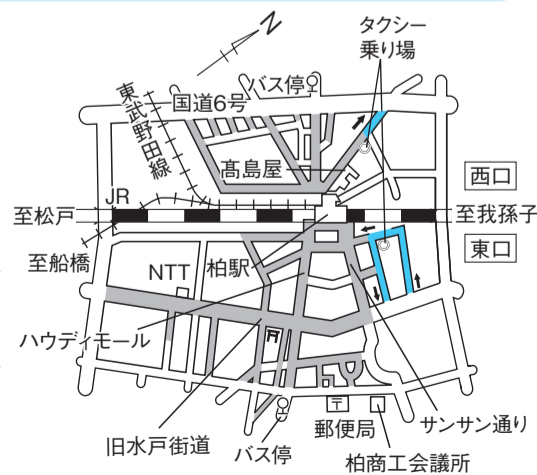

## 市立柏高等学校吹奏楽部の演奏

100人を超える部員が作り出すステージは圧巻の一言です。

時 7月28日(日)午後1時～2時

所 柏駅西口ステージ

◎同校吹奏楽部は、27日のオープニングパレードや28日のNew柏おどりコンテストでも演奏予定

## 放置自転車を撤去します

時 7月26日(金)

所 柏駅東口・西口の自転車等放置禁止区域内

撤去した自転車の返還には、1台当たり3,000円の撤去保管手数料が掛かります

## 交通規制にご協力を

会場周辺では、2日間とも正午～午後9時まで交通が規制されます。

※別掲地図のとおり。■の色は交通規制区域。■の色は一方通行。市営駐車場(柏セントラルプラザ内)は、2日間とも利用できません

柏駅周辺の禁煙等強化区域では、たばこはご遠慮ください