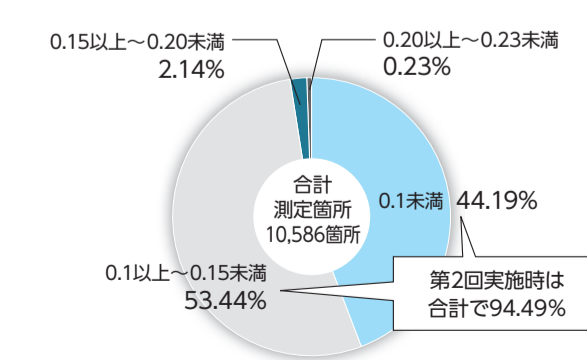

投票所が変更になりました
第47投票所は、「北柏第二公園管理事務所」から「北柏町会ふるさと会館」へ変更になりました。

公職選挙法が改正されました

- ◎インターネットを使った選挙運動ができるようになりました
◎成年被後見人のかたも投票ができるようになりました

選挙公報は新聞に折り込み

候補者の経歴、政見などを掲載した選挙公報は、7月14日(日)の朝刊に新聞折り込み(読売、朝日、毎日、東京、産経、日本経済の6紙)でご家庭にお届けします。6紙以外の新聞を購読している場合や、選挙公報が届かなかった場合には、選挙管理委員会事務局へご連絡ください。また、柏市役所、沼南庁舎、各近隣センター・出張所、柏駅前行政サービスセンターや新聞専売所でも配布しています。

開票は即日行います
7月21日(日)午後9時15分から
中央体育館
得票数の発表/午後10時を1回目として、開票が終了するまで30分ごとに発表します。速報は市のホームページでも確認できます
他車での来場はご遠慮ください

放射線対策 NEWS NO.032 [放射線対策ニュース]は毎月1日号に掲載します 掲載情報は6月21日現在のものです

市内の空間放射線量についてお知らせします

市内主要道路と駅周辺の空間放射線量率について、第3回(5月実施分)の携帯型環境放射線測定器を用いた車載走行・歩行による測定の結果がまとまりましたので、お知らせします。
放射線量測定コールセンター ☎7168-1037、放射線対策室 ☎7168-1036

今回の市内測定データをまとめると…

測定した範囲では、多くの地点で、目標値(地上1メートルの高さで毎時0.23マイクロシーベルト未満)を下回る毎時0.1～0.15マイクロシーベルトとなっており、前回の測定時よりさらに線量の低減が進んでいます。

※単位はマイクロシーベルト/時

今後の測定スケジュール(予定)

Table with 2 columns: 回数, 実施時期. 第1回 平成24年10月1日～11月25日実施済, 第2回 平成25年2月1日～22日実施済, 第3回 平成25年5月9日～27日実施済, 第4回 8月ごろ, 第5回 11月ごろ, 第6回 平成26年2月ごろ