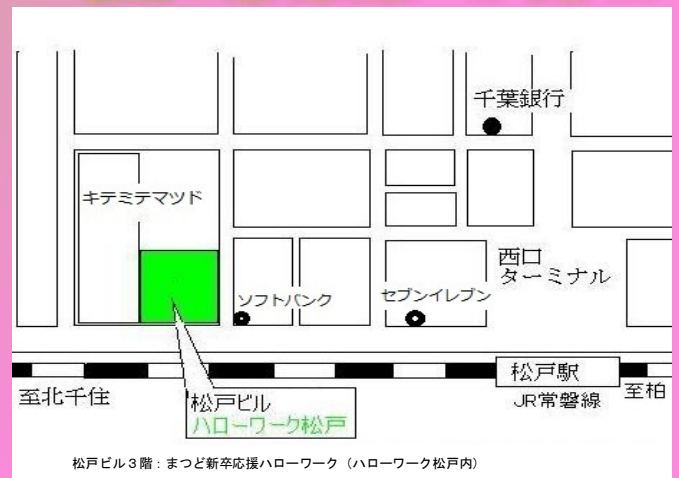

既卒者・中退者歓迎!!!

※卒業、中退後概ね3年以内

松戸駅徒歩5分!!

TEL 047-367-8609
(48#)

月~金 8:30~17:15

※じっくり相談するため、
16時までにお越しく下さい

松戸ビル3階: まつど新卒応援ハローワーク (ハローワーク松戸内)