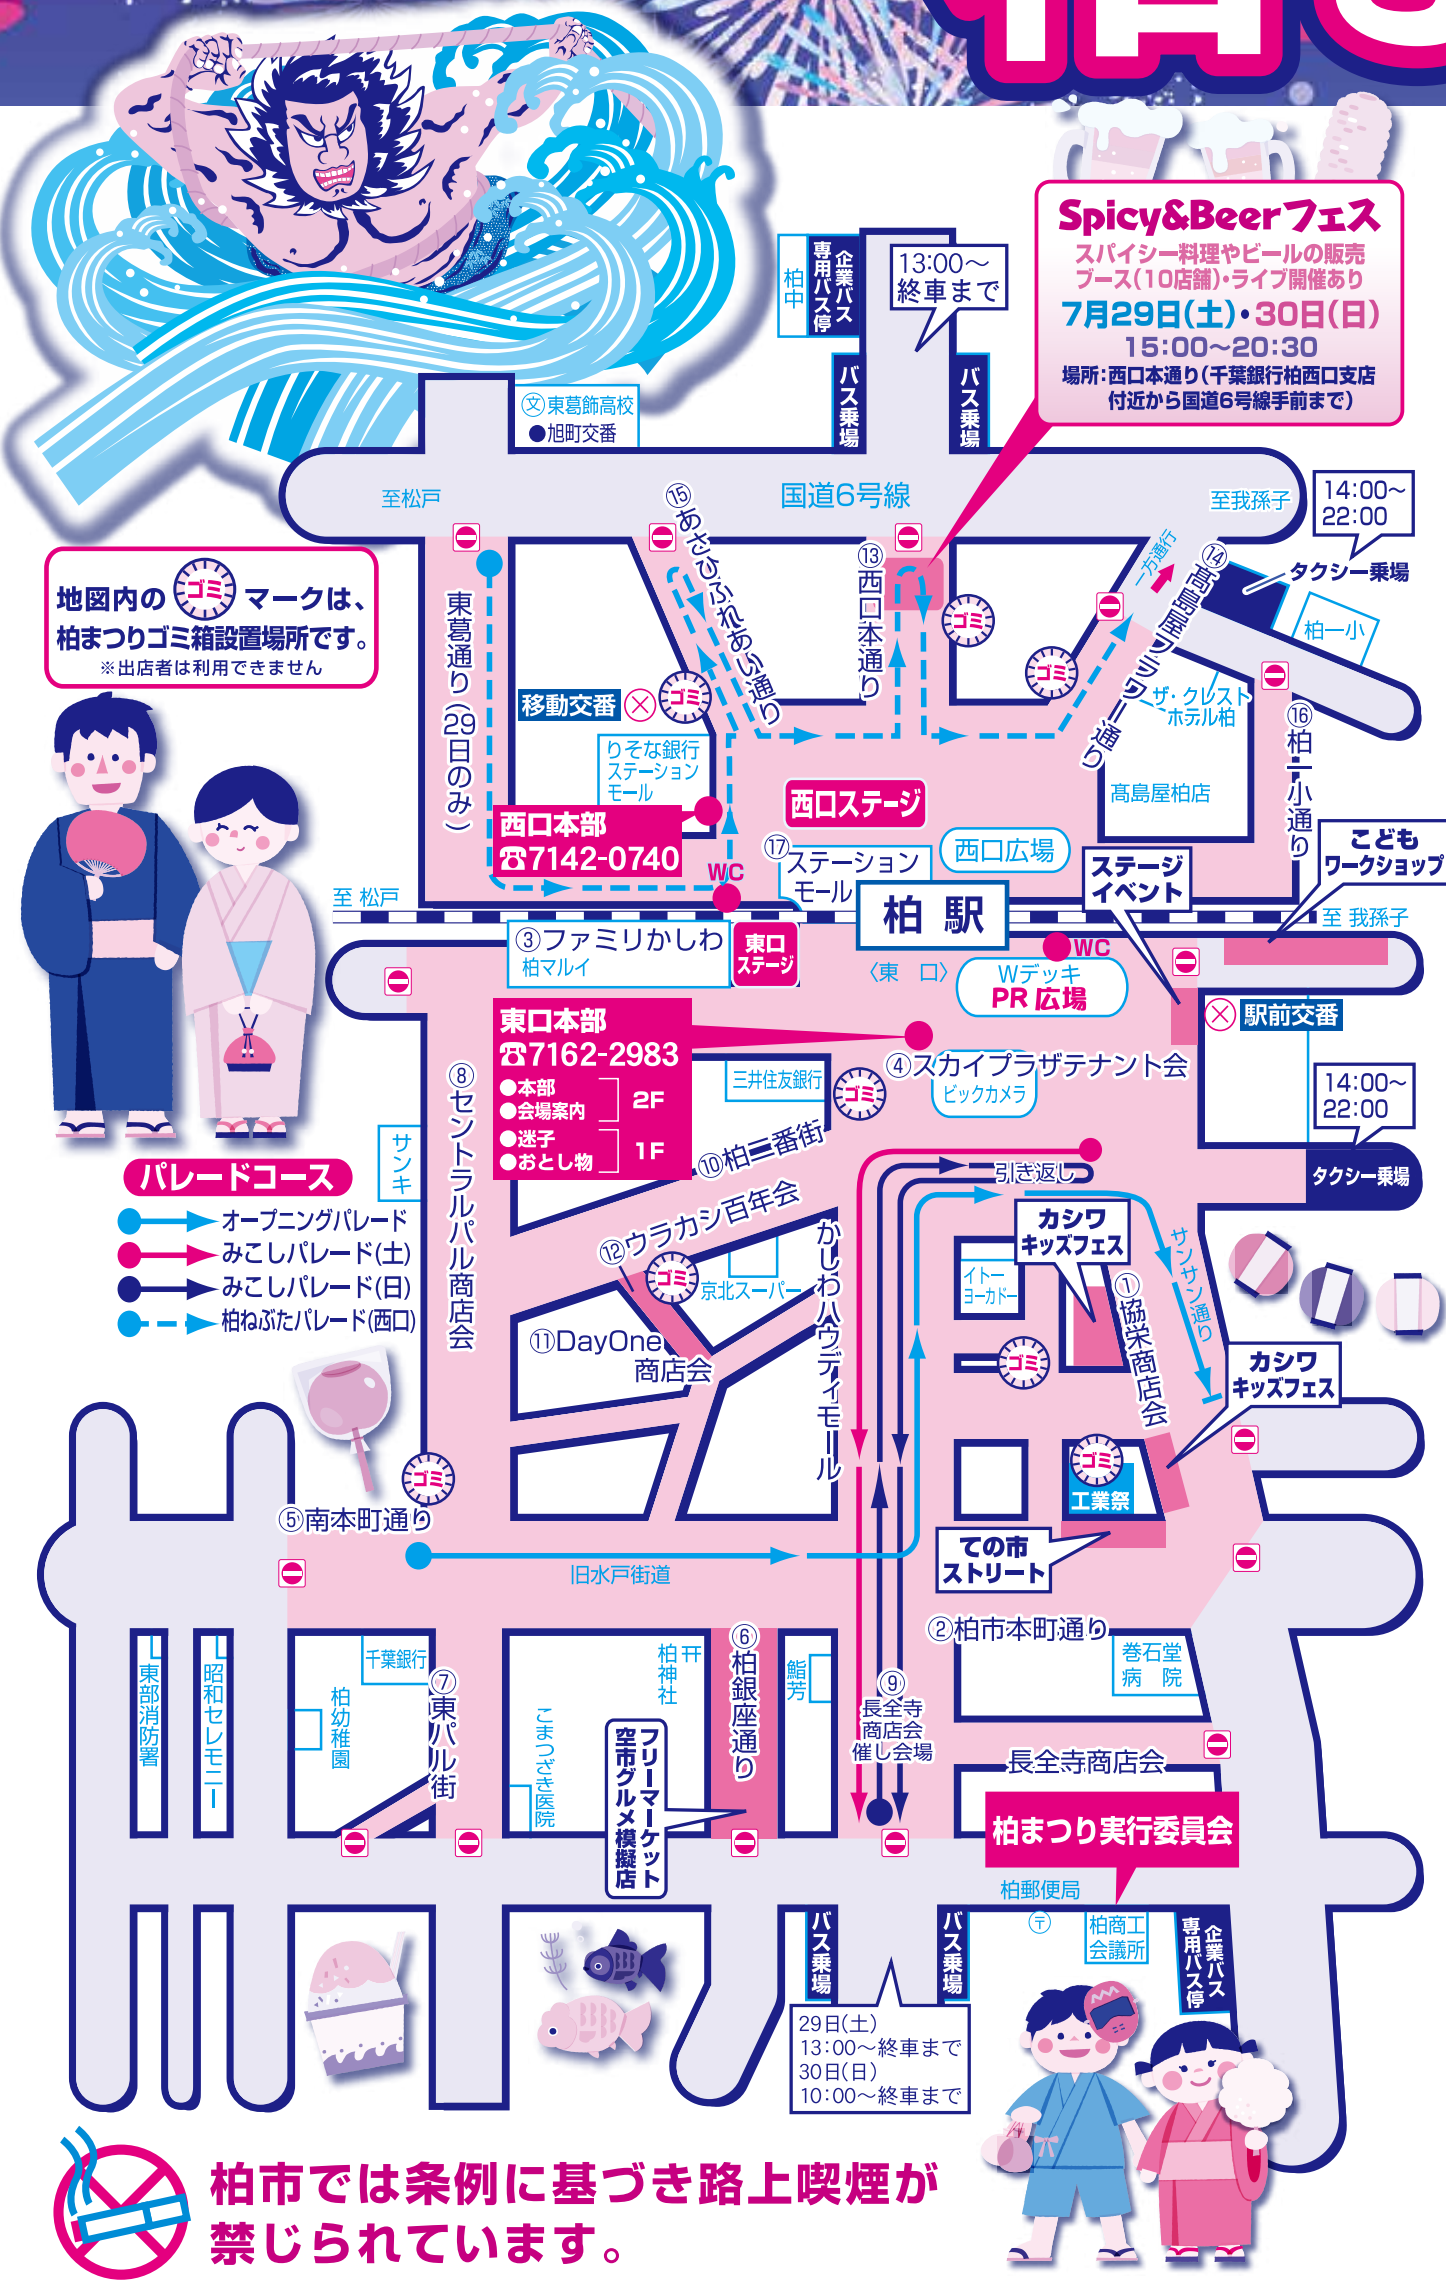

みなさま!
おまたせしました

第43回

柏まつり 2023

7月 29日(土) 30日(日)
15:00~21:00 荒天中止

交通規制は 14:00~22:00 まで
地図上の 禁止マークは車輛進入禁止です

応島建設
応島建設株式会社は
おかげさまで創業55周年
55th

TO THE NEXT STAGE
伊藤ハム米久プラント株式会社
ホームページアドレス <https://www.itoham-yonakyu-holdings.com/plant/>

NIKKA WHISKY
ホームページ: www.nikka.com
お酒は20歳になってから。飲酒運転は法律で禁止されています。

つぎの「うれしい!」へ。
KeiYO GAS
京葉ガスにしかつくられない「うれしい!」をご提供するために、情熱を持って取り組んでいます。

IT関連機器・オフィス家具・事務用品の総合商社
株式会社 ミツワ堂
柏本社・銚子・成田・柏小売部
本社 千葉県柏市931-12 小売部 千葉県柏市3丁目6番5号
電話 04(7166)7151 電話 04(7164)6431 既
銚子 電話 0479(024)0789 成田 電話 0479(73)6110

産業廃棄物処理業
ISO9001・ISO14001 認証取得
千代田鋳砕株式会社
〒277-0924 柏市風車2-3-6 TEL 04-7192-2150
<https://www.cwk.co.jp>

TTC
公益財団法人 吉田記念テニス研修センター
PLAY TENNIS! 人生をより豊かに

Seiko Security Patrol
(株)清光警備保障
tel 04-7166-0006
(有)エス・イー・シー
tel 04-7164-4821
〒277-0081 千葉県柏市富里1-1-1M&Rビル5F

柏まつり 2023
【公式ホームページ】
右のQRコードからアクセス!
<https://www.kashiwa-ccf.or.jp/>
other-organizations/kashiwamaturi

柏市では条例に基づき路上喫煙が禁じられています。

柏まつり会場内でドローン等無人飛行物体を飛ばさないでください

※模擬店は、20:50 ラストオーダー 21:00 閉店

パレード 東口
オープニングパレード
29日(土) 15:15~16:00
30日(日) 15:15~16:00
市立柏高等学校、西武台千葉中学校・高等学校のマーチングバンドや各種団体が千葉銀行前からパレードします。

PR広場(各種団体の啓もうフェス)場所 東口ダブルデッキ上
7月29日(土)のみ
○柏人権擁護委員協議会
15:00~16:30
人権啓発物品の配布
○柏税務署管内関係民間六団体長会
15:00~17:00
広報ブース「税の広場」・1億円の重さ体験・射的ゲーム・パンフレット配布

道の市ストリート
29日(土)・30日(日) 15:00~21:00
場所:東口 本町通り一部(イトーヨーカードー第一駐車場から朝日生命保険ビルまで)
クラフト作品の出店ブース(20店舗)が集まったマーケット
GREEN UP Fes!
子どもワークショップ&ステージイベント
29日(土)・30日(日)
子どもワークショップ 15:00~19:00
場所:東口 オールグッドガーデン(柏駅前交番奥脇路沿い)
内容:子ども向けワークショップ(10ブース)
ステージイベント 15:00~21:00
場所:グリーンパークステージ(東口ダブルデッキ2階 旧そごう本館入口前)
内容:ストリートミュージック

カシワ・キッズ・フェス
サンサン通りには子どもが楽しめる模擬店。駐車場は親子が楽しめる場所として、ウォータースライダーとDJになりきって音楽で遊べるブースがあります。大人は休憩スペースでのんびり、子どもは思い切り遊べます。
29日(土)・30日(日) 15:00~21:00
場所:サンサン通り・サンサン通り駐車場

パレード 西口
みこしパレード
29日(土) 17:30~19:00
30日(日) 16:00~19:00
柏龍会および千葉県神興保存連盟によるみこし1基がねり歩きます。
柏龍会および千葉県神興保存連盟による、柏神社・香取神社のみこし、市民みこし、万燈みこし4基がねり歩きます。「妙珠会」の轎もパレードします。

放送体験・パンフレット配布
○グアム政府観光局
15:00~20:00
グアムPR、パンフレット・エコバッグ配布、SNSフォローキャンペーン
○柏市上下水道局
15:00~19:00
クールミスト散布・子供向けクイズ・宙に浮く水道モニュメント展示

商店会イベント
みんないらっしやい!
29日(土) 30日(日)

商店会・団体	29日(土)	30日(日)
1 協栄商店会(サンサン通り)	模擬店	
2 柏市本町通り商店会	ちびっ子広場(模擬店) ジュース、かき氷、金魚すくい、スーパーボールすくい他	
3 ファミリーかわ	ファミリー模擬店 焼き鳥、やきそば、かき氷、ビール、おもちゃすくい他	
4 スカイブラザ	DONAの夏祭り(模擬店) フランクフルト、からあげ、生ビール、ラムネ、ジュース	
5 南本町商店会	南本町ふる里祭り(模擬店)	
6 柏銀座通り商店会	フリーマーケット・空市グルメ模擬店	
7 東本町商店会	模擬店、音楽イベント ※15:00~20:30	
8 セントラルバル商店会	模擬店	
9 長全寺商店会	模擬店 飲料(酒・ジュース)、焼きそば、かき氷、焼き鳥、串揚げ、もつ煮、肉焼き	
10 柏二番街商店会	似顔絵コーナー	
11 DayOne商店会	DayOne夏祭り(イベント、模擬店、専用飲食スペース)	
12 ウラカシ百年会	ウラカシキャラバン(飲食、物販、音楽イベント)	
13 柏市西口本通り商店会	模擬店 飲食物、ヨーヨーすくい、金魚すくい	
14 西口商店会(高島屋フラワー通り)	ミニSL、模擬店、セントラルスポーツデモンstrレーション	
15 あさひ通り商店会	各種飲食模擬店、音楽イベント、極真空手演舞	
16 柏一小通り商店会	模擬店	
17 柏駅西口五商店会連絡会	ねぶたパレード、お囃子の演奏	

伊勢角
創業大正8年
4年ぶりの柏まつり
日進建設株式会社
柏市篠籠田1458-12
(道の駅工事完成写真)

お買物もお食事も
ファミリがしわ
(柏駅東口・南口)

出会いを大切にします
美術看板・デザイン設計・施工
株式会社 日宣
TEL 04-7192-2000

この一杯のために
生きている。
株式会社 京葉広告社

柏 蕎麦 一茶
柏高島屋ステーションモールS館7階

まきを美しくしよう
山本産業株式会社
千葉県柏市十倉2-380-383
TEL 04-7132-1878

スイーツスレタル
学園祭・祭り用各種レンタル
bnt.
地域に役立つレンタルの専門店! 柏市泉町4-7 ☎04-7167-2312

※ は7月30日(日)のみ開催です。