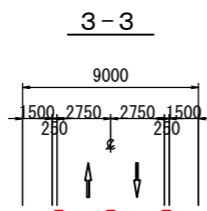

計画平面図 A1=1:500 (A3=1:1000)

柏市
豊四季字捕込

柏市
豊四季字新宿

柏市
豊四季字笹原

柏市
新富町二丁目

柏市