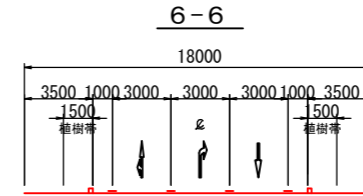

計画平面図 A1=1:500 (A3=1:1000)

柏市
豊四季字捕込

柏市
豊四季字新宿

柏市
豊四季字笹原

柏市
新富町二丁目

柏市