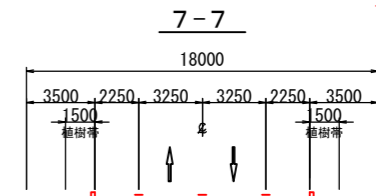

計画平面図 A1=1:500 (A3=1:1000)

柏市
豊四季字捕込

柏市
豊四季字新宿

柏市
豊四季字笹原

柏市
新富町二丁目

柏市