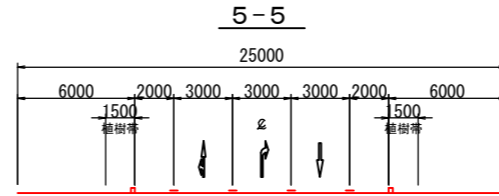

計画平面図 A1=1:500 (A3=1:1000)

柏市
豊四季字捕込

柏市
豊四季字新宿

柏市
豊四季字笹原

柏市
新富町二丁目

柏市