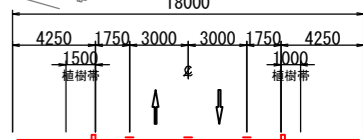

計画平面図 A1=1:500 (A3=1:1000)

柏市
豊四季字捕込

柏市
豊四季字新宿

柏市
豊四季字笹原

柏市
新富町二丁目

柏市