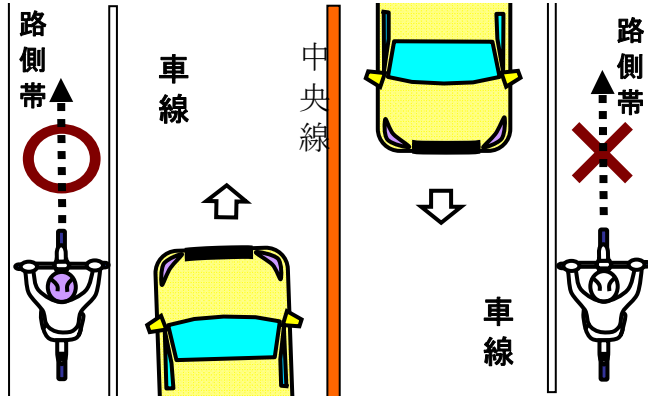

自転車は左側通行が原則です

路側帯が両側にある場合

中央線が無い場合も同じで

路側帯が無い場合

中央線が無い場合も同じで

路側帯が右側にある場合

進行方向右側に路側帯がある場合、その路側帯は通行出来ません。また、中央線が無い場合も同じです。

路側帯が左側にある場合

進行歩行左側に路側帯がある場合、その路側帯は通行出来ます。また、中央線が無い場合も同じです。