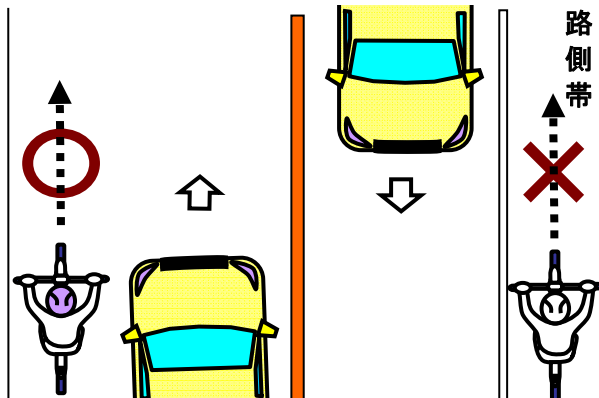

自転車は左側通行が原則です

路側帯が両側にある場合

中央線が無い場合も同じで

路側帯が無い場合

中央線が無い場合も同じで

路側帯が右側にある場合

進行方向右側に路側帯がある場合、その路側帯は通行出来ません。また、中央線が無い場合も同じです。

路側帯が左側にある場合

進行歩行左側に路側帯がある場合、その路側帯は通行出来ます。また、中央線が無い場合も同じです。