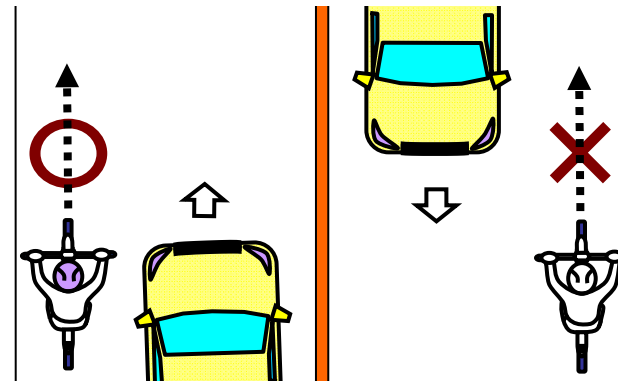

自転車は左側通行が原則です

路側帯が両側にある場合

中央線が無い場合も同じで

路側帯が無い場合

中央線が無い場合も同じで

路側帯が右側にある場合

進行方向右側に路側帯がある場合、その路側帯は通行出来ません。また、中央線が無い場合も同じです。

路側帯が左側にある場合

進行歩行左側に路側帯がある場合、その路側帯は通行出来ます。また、中央線が無い場合も同じです。