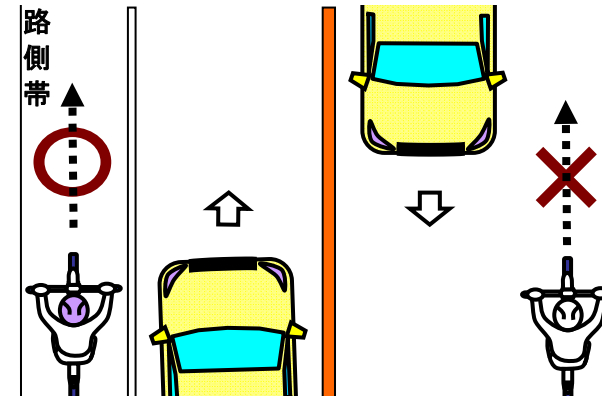

自転車は左側通行が原則です

路側帯が両側にある場合

中央線が無い場合も同じで

路側帯が無い場合

中央線が無い場合も同じで

路側帯が右側にある場合

進行方向右側に路側帯がある場合、その路側帯は通行出来ません。また、中央線が無い場合も同じです。

路側帯が左側にある場合

進行歩行左側に路側帯がある場合、その路側帯は通行出来ます。また、中央線が無い場合も同じです。